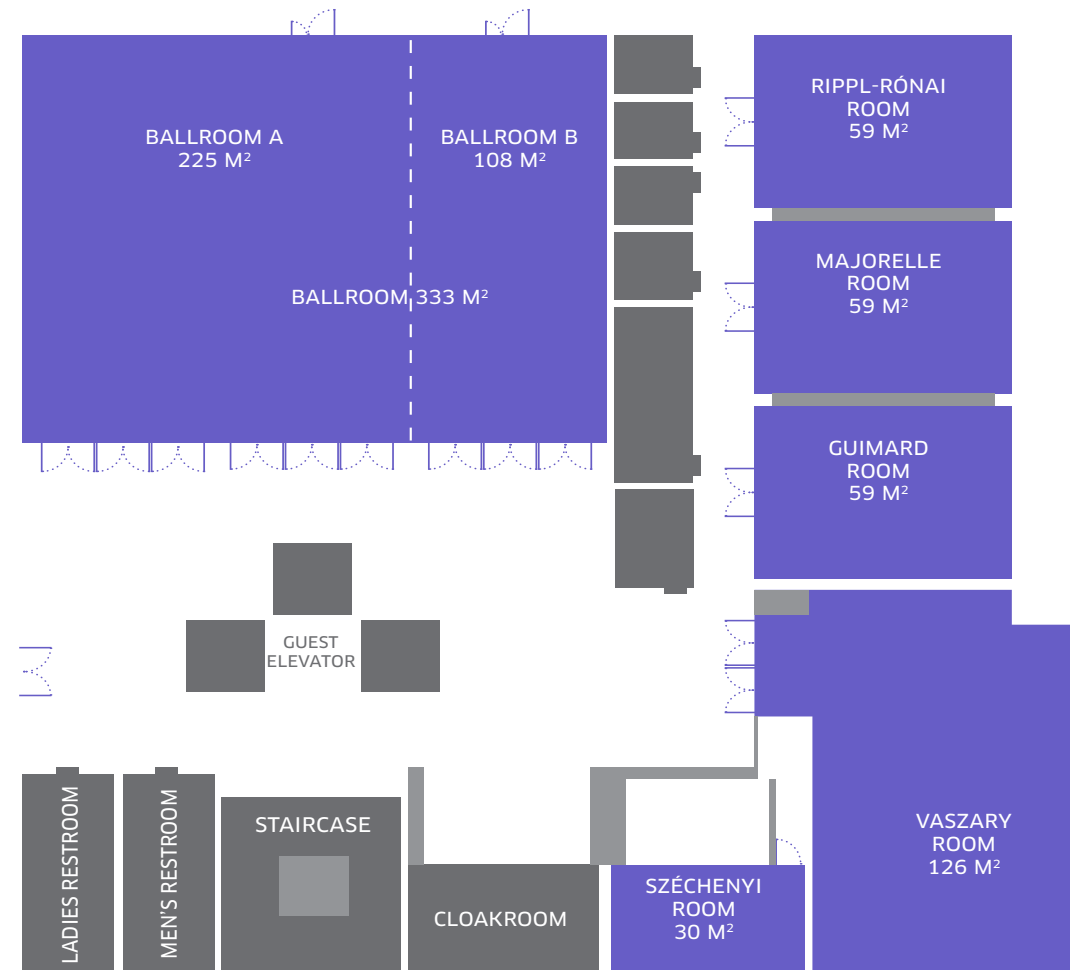

InspiredMeetings™

MEZZANINE - C FLOOR

- 1 FLOOR

MEETING ROOM LAYOUT AND CAPACITIES

MEETING ROOMS	SURFACE M ²	HEIGHT M	CLASSROOM	THEATER	U-SHAPE	BOARDROOM	BANQUET	CABARET
BELLEVUE I+II+III	233	3	105	180	45	-	150	72
BELLEVUE I+II OR II+III	157	3	70	120	35	34	100	48
BELLEVUE I	76	3	35	60	25	24	50	24
BELLEVUE II	81	3	35	60	25	24	50	24
BELLEVUE III	76	3	35	60	25	24	50	24
BOARD ROOM	50	3	-	-	-	14	-	-
BOARD DINING ROOM	53	3	-	-	-	20	-	-
ACADEMY ROOM I	15	3	-	-	-	6	-	-
ACADEMY ROOM II	30	3	-	20	-	14	-	-
ACADEMY ROOM III	30	3	-	20	-	14	-	-
ACADEMY ROOM IV	34	3	-	20	-	14	-	-
ACADEMY ROOM III+IV	61	3	-	-	-	-	-	-
BUSINESS CORNER	14	3	-	-	-	-	-	-
TERRASSE RESTAURANT	224	-	-	-	-	-	140	-
BALLROOM	323	3,65	230	340	70	-	270	160
BALLROOM A	215	3,65	120	200	45	-	180	104
BALLROOM B	108	3,65	48	100	35	-	90	48
FOYER	110	2,65	-	-	-	-	-	-
VASZARY	126	2,65	64	90	35	-	70	48
GUIMARD	59	2,65	32	50	21	24	40	24
MAJORELLE	59	2,65	32	50	21	24	40	24
RIPPL-RÓNAI	59	2,65	32	50	21	24	40	24
GUI+MAJ+RIP	177	2,65	84	110	-	-	120	72
GUI+ MAJ OR MAJ+RIP	118	2,65	56	100	-	-	-	48
SZÉCHENYI ROOM	30	2,65	-	-	-	15	-	-